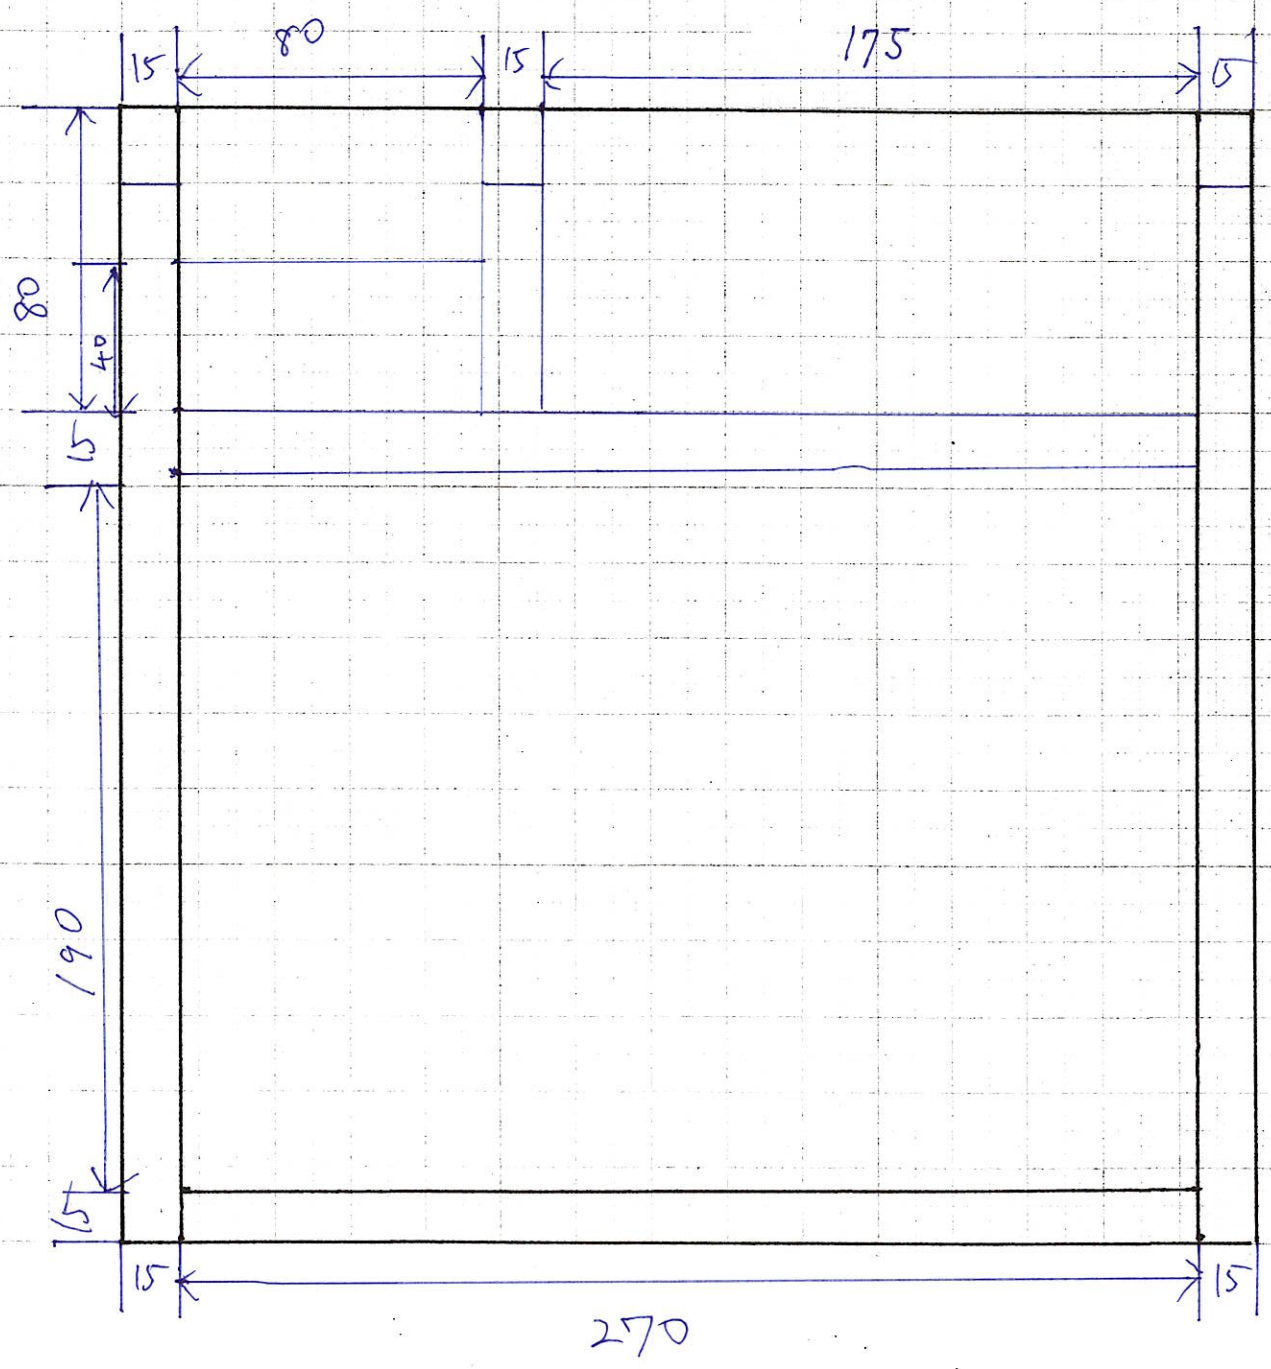

正投影圖 (第三角法)

縮尺 $\frac{1}{2}$

年 組 番氏名

スズ木棚 ver. 1.0

スズ木棚 α

スズ木 iPhone 11
 156 x 77 mm x 17 mm